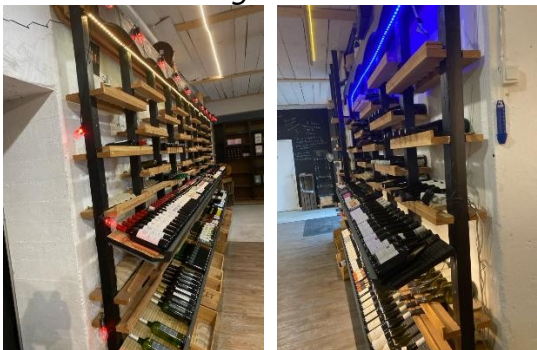

Lot 10

Matériel d'exploitation
Etagères murales artisanales pour présentation vins

Lot 11

Matériel d'exploitation
Etagère et caisse de bonnetière repeintes en noir

Lot 12

Matériel d'exploitation
Grand meuble étagères à casier, sous réserve de démontage

Inventaire SAS CAVROCH

Lot 38

Matériel d'exploitation
Lot de tables et chaises en formica

Lot 39

Matériel d'exploitation
Lot de 7 chaises de bar avec dossier en métal noir

Lot 40

Matériel d'exploitation
Lot de 2 réfrigérateurs et une vitrine à boissons sans valeur

ANNEXES Photos

Lot n° 2 - Lot de +-10 barriques transformées en table mange debout

Lot n° 3 - Assises et table composées de palettes, construction artisanale

Lot n° 7 - Ordinateur monté ANTEC, écran ACER, imprimante EPSON 3825

Lot n° 9 - 3 Vitrines toutes faces

Lot n° 10 - *Etagères murales artisanales pour présentation vins*

Lot n° 11 - *Etagère et caisse de bonnetière repeintes en noir*

Lot n° 13 - *Table et bâti d'armoire transformée en présentoir*