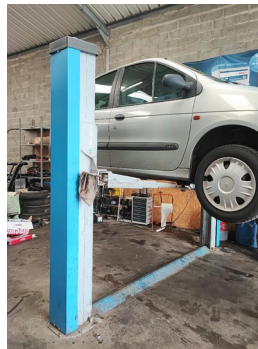

Lot

Matériel d'exploitation
Machine anti-pollution CAPELEC

Inventaire SASU MECA'NO

Lot

Matériel d'exploitation
Presse FACOM 30T modèle W430 de 2019

Lot

Matériel d'exploitation
Purgeur de freins FACOM DF 100

Lot

Matériel d'exploitation
Pont RAVAGLIOLI 2 colonnes

Lot

Matériel d'exploitation
Pompe à huile manuelle et 4 fûts entamés

Inventaire SASU MECA'NO

Lot

Location

Station de déclaminage HY CARBON CONNECT appartenant à CORHOFI.