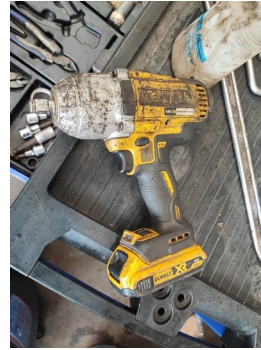

Matériel d'exploitation
Banc de géométrie JOHN BEAN Elite Visualiner

Inventaire SASU MECA'NO

Lot

Matériel d'exploitation
Clé à choc DEWALT 18V XR

Lot

Matériel d'exploitation
Téléphone sans fil Gigaset

Lot

Stocks
Importante quantité de voiture sur le parking
en cours de réparation ou pour casse. en
attente de carte grise, aucun document fourni