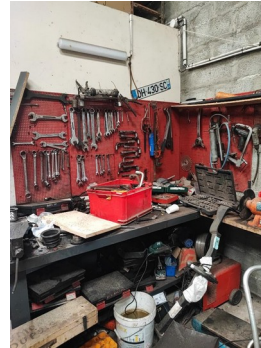

Lot

Matériel d'exploitation
Rangement mural à outils avec l'outillage à
main