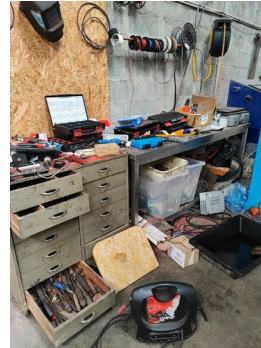

Inventaire SASU MECA'NO

Lot

Matériel d'exploitation
TPE ZETTLE.

Lot

Matériel d'exploitation
Compresseur NUAIR SIL HP 7.5 avec sa cuve

Lot

Matériel d'exploitation
3 fûts reconverti en table et chaises d'appoint

Lot

Matériel d'exploitation
Vitrine de présentation 3 plateaux

Inventaire SASU MECA'NO

Lot

Matériel d'exploitation
Dérouleur d'air WURTH

Lot

Matériel d'exploitation
Meuble de rangement en bois à tiroirs et un
table inox avec entorse