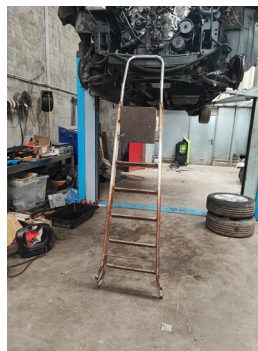

Lot

Matériel d'exploitation
Escabeau 5 marches en acier