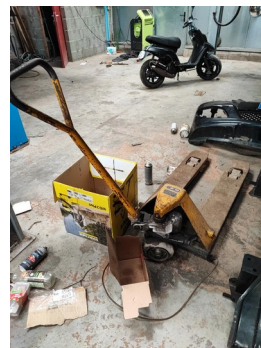

Lot

Matériel d'exploitation
Transpalette manuel JALET SA NANTES