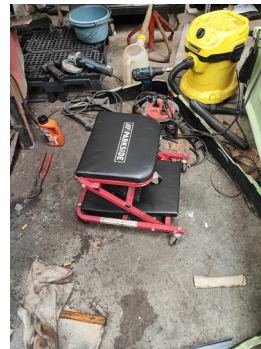

Lot

Matériel d'exploitation
2 enrouleurs électrique

Lot

Matériel d'exploitation
Chariot avec ordinateur HP Intel core i5 Vpro
servant de valise de diagnostic.

Lot

Matériel d'exploitation
Pont 4 colonne RAVAGLIOLI

Lot

Matériel d'exploitation
Servante d'atelier FACOM avec outillage à main
et pièces diverses on y joint 2 coffrets de clés à
douilles

Lot

Matériel d'exploitation
Mini meuleuse d'angle WURTH

Lot

Matériel d'exploitation
Visseuse à batterie MAKITA DDF482 de 2020

Inventaire SASU MECA'NO

Lot

Matériel d'exploitation

Meuleuse d'angle filaire BOSCH GWS 7 125

Lot

Matériel d'exploitation

Aspirateur tonneau KARCHER

Lot

Matériel d'exploitation

Chaises de garage PARKSIDE

Lot

Matériel d'exploitation

Équilibreuse SICAM modèle SBM55S NW

Inventaire SASU MECA'NO

Lot

Matériel d'exploitation