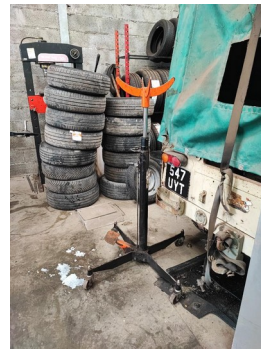

Lot

Matériel d'exploitation
Cric lève moto en l'état

Inventaire SASU MECA'NO

Lot

Matériel d'exploitation
Chargeur de batterie BATIUM 24 et batterie
usagé

Lot

Matériel d'exploitation
Rack à pneu sans les pneus

Lot

Matériel d'exploitation
Vérin de fosse

Lot

Matériel d'exploitation
Chèvre d'atelier 1000kg Sans marque
apparente

Inventaire SASU MECA'NO

Lot

Location

Lot de pneus usagés et de carrosserie en l'état