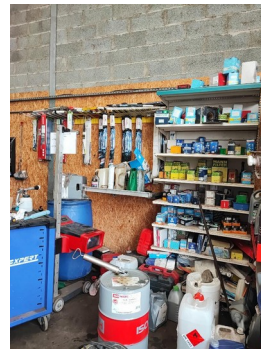

Lot

Matériel d'exploitation
Étagères métalliques 9 plateaux et rangement
annexe métalliques et 3 étagères métalliques
de rangement pour outillage à fixation murale
(sans le contenu)