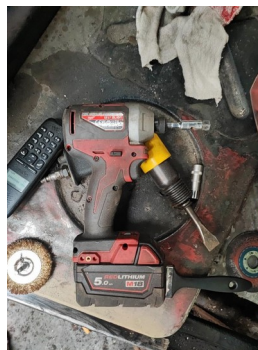

Lot

Matériel d'exploitation
Clé à choc MILWAUKEE M18 BLID2 à batterie