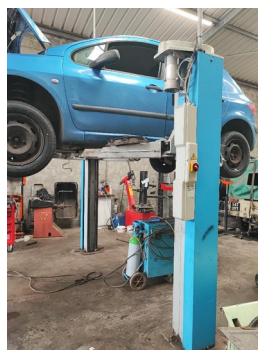

Tire clou SIMPASPOT 4600 en l'état

Inventaire SASU MECA'NO

Lot

Matériel d'exploitation
Lève roue manuel

Lot

Matériel d'exploitation
Lot de diverses boîtes de clés a douilles et clés dynamométriques

Lot

Matériel d'exploitation
Pont 2 colonnes RAVAGLIOLI

Lot

Matériel d'exploitation
Pont RAVAGLIOLI 2 colonnes

Lot

Matériel d'exploitation
Pompe à huile manuelle et 4 fûts entamés

Inventaire SASU MECA'NO

Lot

Location

Station de déclaminage HY CARBON CONNECT appartenant à CORHOFI.