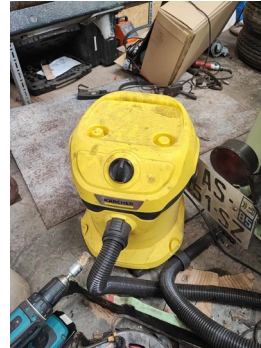

Inventaire SASU MECA'NO

Lot

Matériel d'exploitation

Meuleuse d'angle filaire BOSCH GWS 7 125

Lot

Matériel d'exploitation

Aspirateur tonneau KARCHER

Lot