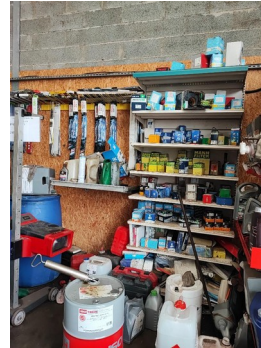

Lot

Stocks
Stock de fournitures avec filtres essuie-glaces
et divers consommables présents sur
l'ensemble du site