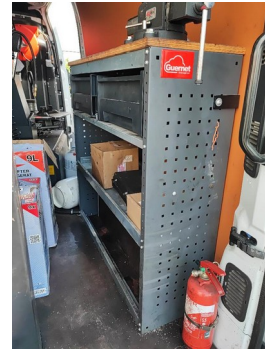

## Inventaire EURL FERNANDES JORGE

**Lot** 15 rue Duchêne de denant 85000 La Roche sur Yon -  
Matériel d'exploitation  
Servante d'atelier BGS boulonné au véhicule avec outillage à main

**Lot** 15 rue Duchêne de denant 85000 La Roche sur Yon -  
Matériel d'exploitation  
Etagères agencement de véhicule avec étau on y joint une deuxième étagère en acier à démonter du véhicule.